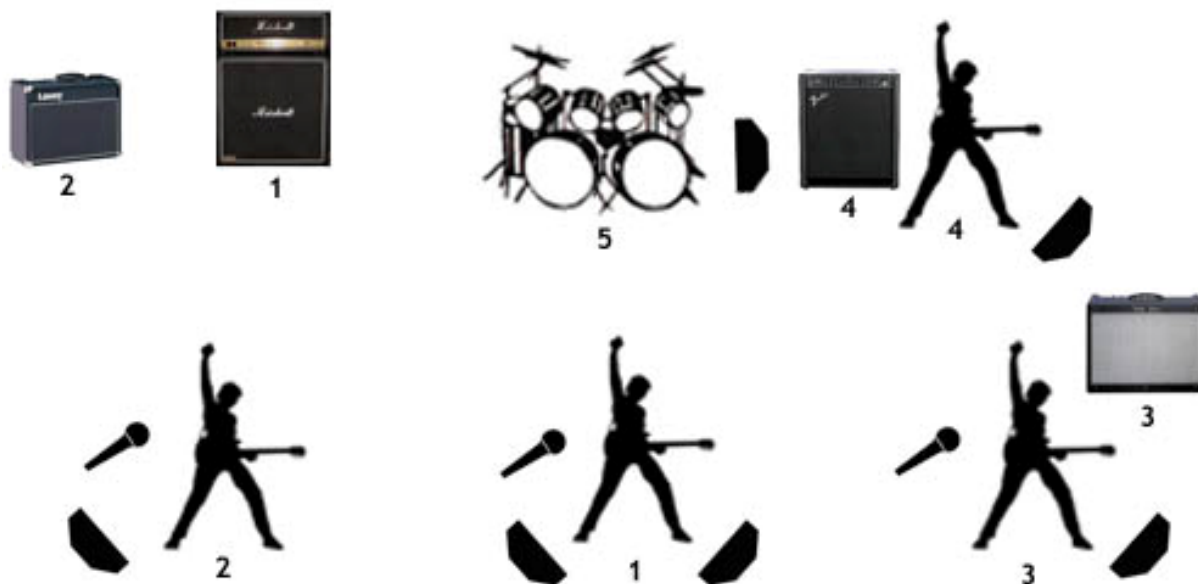

# FREEPIX

## Fiche Technique

	Instrument	Source
1	Chant Lead	SM 58
1	Guitare 1	SM 57
2	Chant Jardin	SM 58
2	Guitare 2	SM 57
3	Chant Cour	SM 58
3	Guitare 3	SM 57
4	Basse	Beta 52 + DI
5	BD	Beta 52
5	SN dessus	Beyer opus 66 ou SM 57
5	SN dessous	Beyer opus 66 ou SM 57